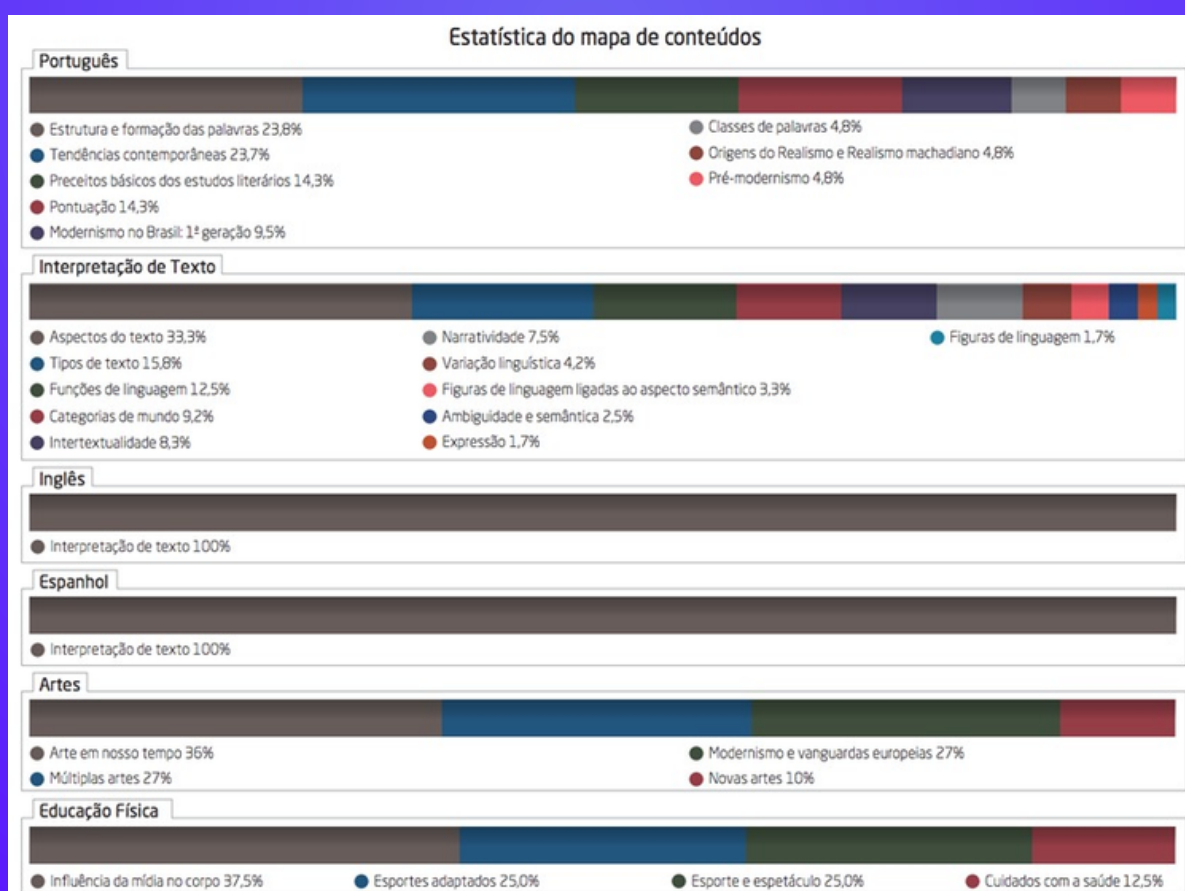

CONTEÚDOS QUE MAIS CAEM E QUE VOCÊ DEVE DAR MAIS ATENÇÃO!

LINGUAGENS

Mesmo com baixo TRI, essa área merece atenção pois 80% dos aprovados em cursos concorridos, como Medicina, obtiveram notas superiores a 680 pontos.