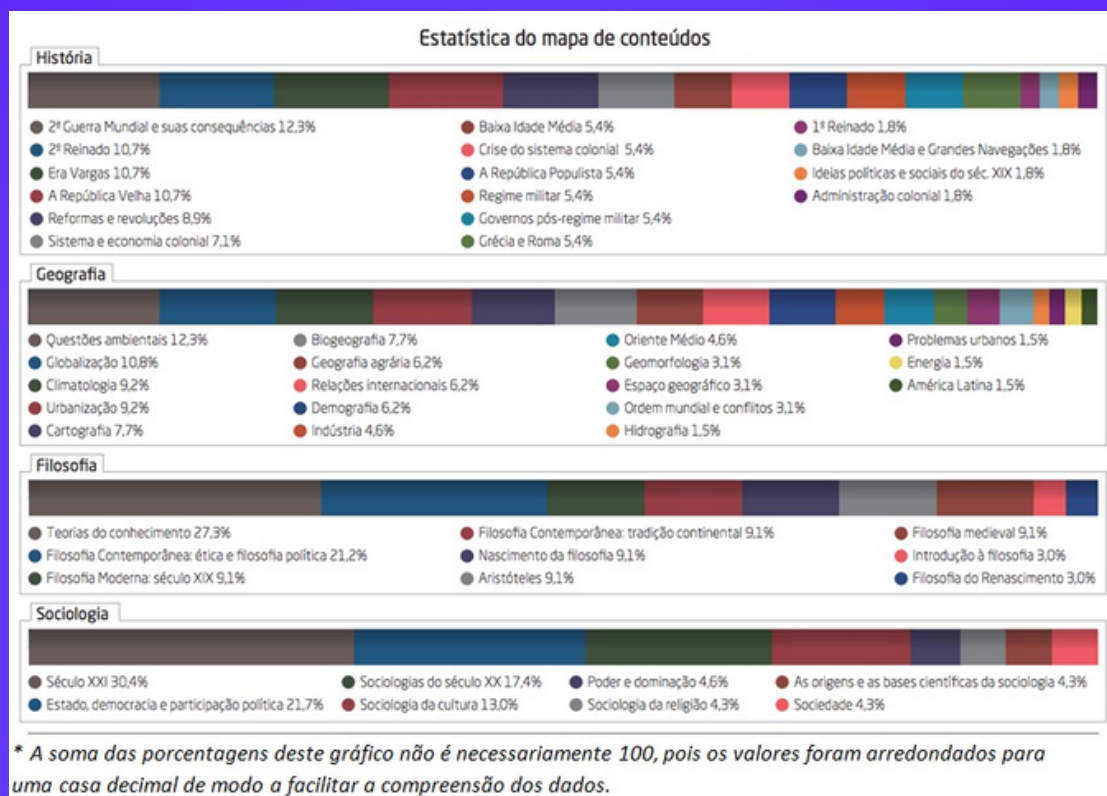

Método Pomodoro

O método tem como base a ideia de que pausas frequentes podem intensificar a agilidade mental. Dessa forma, o temporizador impõe certo senso de urgência.

Então, em vez de sentir que você tem um tempo infinito no dia de trabalho para fazer as coisas e desperdiçá-lo com pequenas distrações, você saberá que só tem 25 minutos para fazer o máximo de progresso possível em uma tarefa.

Além disso, as pausas forçadas ajudam a evitar aquele esgotamento que muitas pessoas sentem no final do expediente. Assim, o cronômetro te força a levantar, respirar e, depois, voltar ao trabalho

CONTEÚDOS QUE MAIS CAEM E QUE VOCÊ DEVE DAR MAIS ATENÇÃO!

LINGUAGENS

Mesmo com baixo TRI, essa área merece atenção pois 80% dos aprovados em cursos concorridos, como Medicina, obtiveram notas superiores a 680 pontos.

CIÊNCIAS HUMANAS

Área que aumenta potencialmente a média do aluno e possui peso relevante para diversas universidades e cursos.

CIÊNCIAS DA NATUREZA

Essencial para cursos da área da saúde, a nota possui peso importantíssimo e consolida-se como um dos pilares da aprovação.

Estadística do mapa de conteúdos

* A soma das porcentagens deste gráfico não é necessariamente 100, pois os valores foram arredondados para uma casa decimal de modo a facilitar a compreensão dos dados.