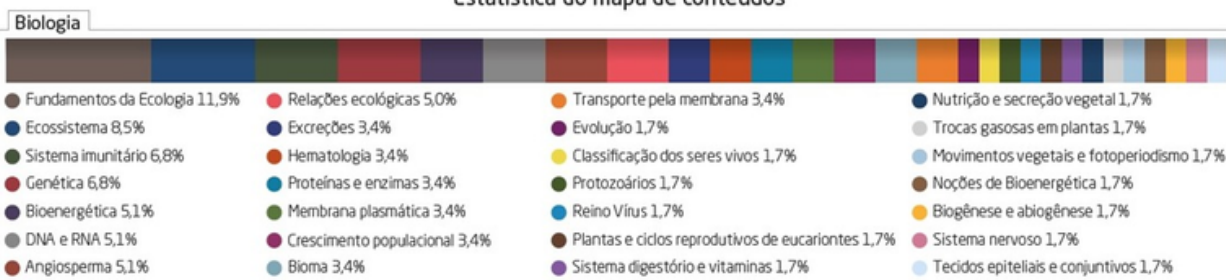

LINGUAGENS

Mesmo com baixo TRI, essa área merece atenção pois 80% dos aprovados em cursos concorridos, como Medicina, obtiveram notas superiores a 680 pontos.

CIÊNCIAS HUMANAS

Área que aumenta potencialmente a média do aluno e possui peso relevante para diversas universidades e cursos.

CIÊNCIAS DA NATUREZA

Essencial para cursos da área da saúde, a nota possui peso importantíssimo e consolida-se como um dos pilares da aprovação.

Estadística do mapa de conteúdos

* A soma das porcentagens deste gráfico não é necessariamente 100, pois os valores foram arredondados para uma casa decimal de modo a facilitar a compreensão dos dados.