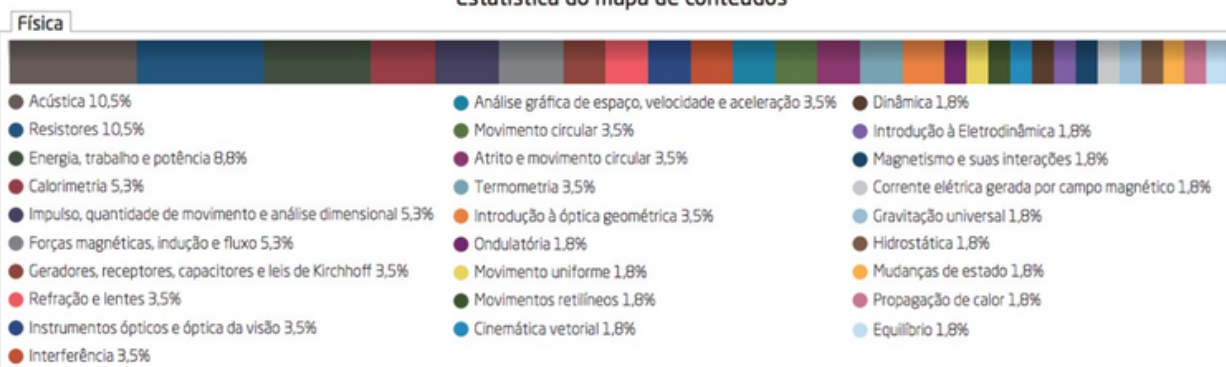

LINGUAGENS

Mesmo com baixo TRI, essa área merece atenção pois 80% dos aprovados em cursos concorridos, como Medicina, obtiveram notas superiores a 680 pontos.

CIÊNCIAS HUMANAS

Área que aumenta potencialmente a média do aluno e possui peso relevante para diversas universidades e cursos.

CIÊNCIAS DA NATUREZA

Essencial para cursos da área da saúde, a nota possui peso importantíssimo e consolida-se como um dos pilares da aprovação.

Estadística do mapa de conteúdos

* A soma das porcentagens deste gráfico não é necessariamente 100, pois os valores foram arredondados para uma casa decimal de modo a facilitar a compreensão dos dados.

Estadística do mapa de conteúdos

* A soma das porcentagens deste gráfico não é necessariamente 100, pois os valores foram arredondados para uma casa decimal de modo a facilitar a compreensão dos dados.